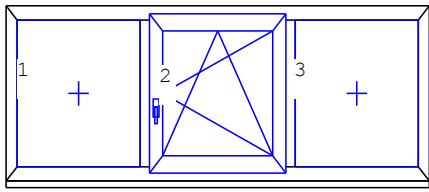

Plastikinis langas Nr.36

Profilis: KBE System_70, 5 kameros

Rėmo plotis 70mm

Spalva viduje: Balta

Spalva išorėje: Balta

Varstymas: Atidaromas/ atverčiamas

Stiklo paketas: 4/ 16 /4 Selektivas

Plotis: 2450 mm

Aukštis: 810 mm

Palanginis profilis, 30mm: YRA

Kiekis: 9vnt.

Pastabos: -

KAINA: 135,00 €