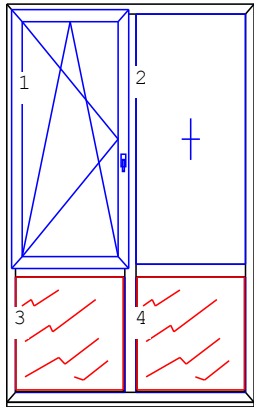

Plastikinis langas Nr.48

Profilis: KBE System_70, 5 kameros

Rėmo plotis 70mm

Spalva viduje: Balta

Spalva išorėje: Balta

Varstymas: Atidaromas/ atverčiamas

Stiklo paketas: 4 /16/4 Sel.

Plotis: 1800mm

Aukštis: 2570mm

Palanginis profilis, 30mm: YRA

Kiekis: 1vnt.

Pastabos: Apačioje balta užpildo plokštė

KAINA: 250,00 €