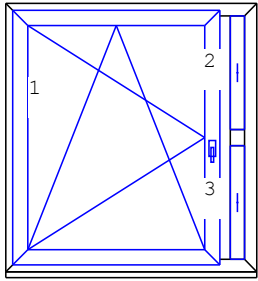

Plastikinis langas Nr.3

Profilis: KBE System_70, 5 kameros

Rėmo plotis 70 mm

Spalva viduje: Balta

Spalva išorėje: Balta

Varstymas: Atidaromas/atverčiamas, rankena dešinėje

Stiklo paketas: 4/ 16 /4 Selektivas

Plotis: 1280 mm

Aukštis: 1390 mm

Palanginis profilis, 30mm: YRA

Kiekis: 1vnt.

Pastabos: SU TARYBINE ORLAIDE

KAINA: 245,00 €