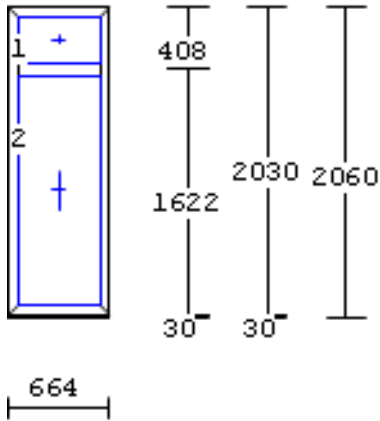

Plastikinis langas Nr.33

Profilis: KBE System_70, 5 kameros

Rėmo plotis 70 mm

Spalva viduje: Balta

Spalva išorėje: 9.3118.076-167

Eiche Natur (Nat. ąžuolas, medžio imitacija)

Varstymas: Vitrina

Stiklo paketas: 4/ 16 /4 Selektivas

Plotis: 664 mm

Aukštis: 2060 mm

Palanginis profilis, 30mm: YRA

Kiekis: 1vnt.

Pastabos: spalva pagal Renolit paletę

KAINA: 102,00 €