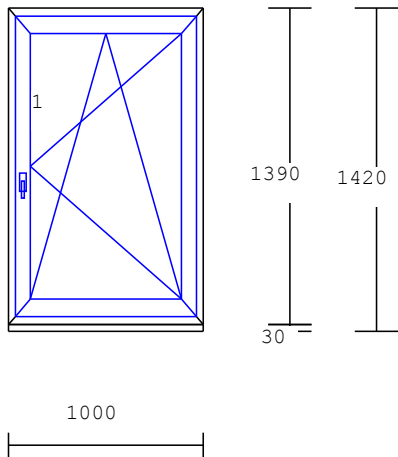

Plastikinis langas Nr.44

Profilis: KBE System_70, 5 kameros

Rėmo plotis 70mm

Spalva viduje: Balta

Spalva išorėje: Balta

Varstymas: Atidaromas/ atverčiamas

Stiklo paketas: 4 /16/4 Sel.

Plotis: 1000 mm

Aukštis: 1420mm

Palanginis profilis, 30mm: YRA

Kiekis: 1vnt.

Pastabos: -

KAINA: 95,00 €