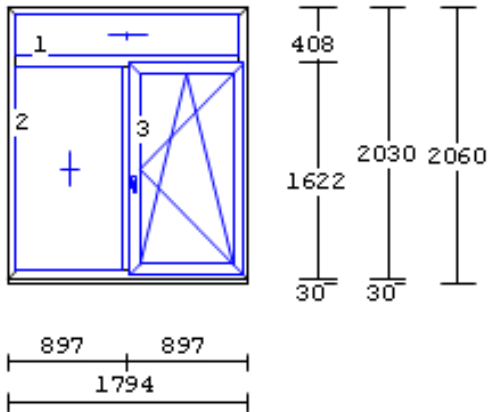

Plastikinis langas Nr.34

Profilis: KBE System_70, 5 kameros

Rėmo plotis 70 mm

Spalva viduje: Balta

Spalva išorėje: 9.3118.076-167

Eiche Natur (Nat. ąžuolas, medžio imitacija)

Varstymas: Atidaromas/ atverčiamas

Stiklo paketas: 4/ 16 /4 Selektivas

Plotis: 1794 mm

Aukštis: 2060 mm

Palanginis profilis, 30mm: YRA

Kiekis: 1vnt.

Pastabos: spalva pagal Renolit paletę

KAINA: 279,00 €