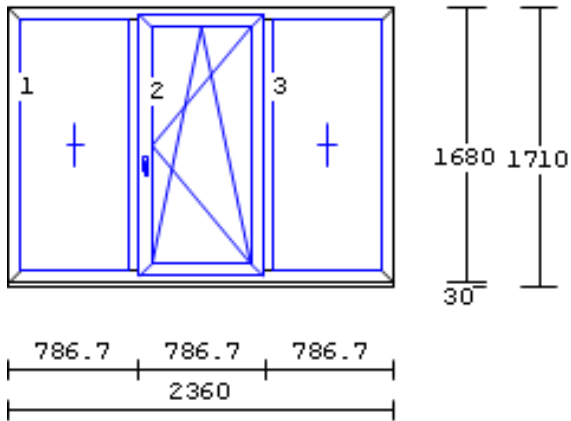

Plastikinis langas Nr.20

Profilis: Kommerling 88 +, 6 kameros

Rėmo plotis 88 mm

Spalva viduje: Balta

Spalva išorėje: Balta

Varstymas: Atidaromas/atverčiamas

Stiklo paketas: 4 Sel./ 18 /4 /18/ 4 Sel. +Swisspacer

Plotis: 2360 mm

Aukštis: 1710 mm

Palanginis profilis, 30mm: YRA

Kiekis: 1vnt.

Pastabos: Stiklo paketas su šiltu rėmeliu

KAINA: 429,00 €