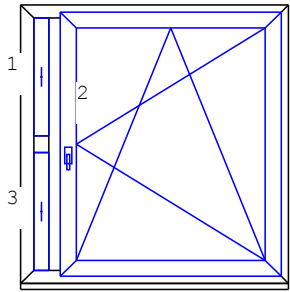

Plastikinis langas Nr.4

Profilis: KBE System_70, 5 kameros

Rėmo plotis 70 mm

Spalva viduje: Balta

Spalva išorėje: Balta

Varstymas: Atidaromas/atverčiamas, rankena kairėje

Stiklo paketas: 4/ 16 /4 Selektivas

Plotis: 1280 mm

Aukštis: 1390 mm

Palanginis profilis, 30mm: YRA

Kiekis: 1vnt.

Pastabos: SU TARYBINE ORLAIDE

KAINA: 245,00 €