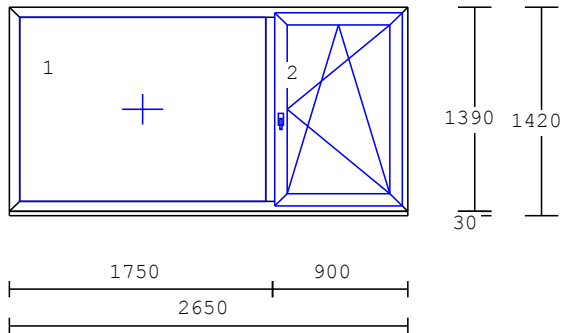

Plastikinis langas Nr.39

Profilis: Schuco As 70, 5 kameros

Rėmo plotis 70mm

Spalva viduje: Balta

Spalva išorėje: 2.0970.13-167

Mahagoni (Raudonmedis, medžio imitacija)

Varstymas: Atidaromas/ atverčiamas

Stiklo paketas: 4 Selektivas/10/4mm/10/4 Selektivas

Plotis: 2650 mm

Aukštis: 1420 mm

Palanginis profilis, 30mm: YRA

Kiekis: 1vnt.

Pastabos: -

KAINA: 315,00 €