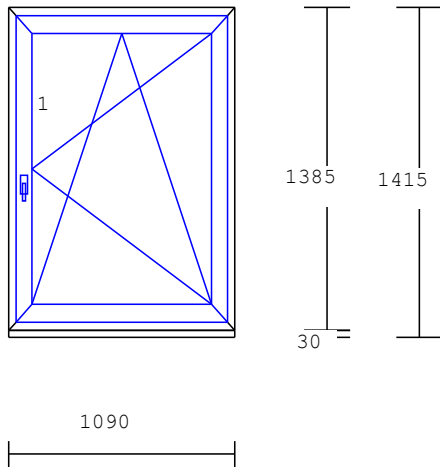

Plastikinis langas Nr.45

Profilis: KBE System_70, 5 kameros

Rėmo plotis 70mm

Spalva viduje: Balta

Spalva išorėje: Balta

Varstymas: Atidaromas/ atverčiamas

Stiklo paketas: 4 /16/4 Sel.

Plotis: 1090 mm

Aukštis: 1415mm

Palanginis profilis, 30mm: YRA

Kiekis: 1vnt.

Pastabos: -

KAINA: 105,00 €