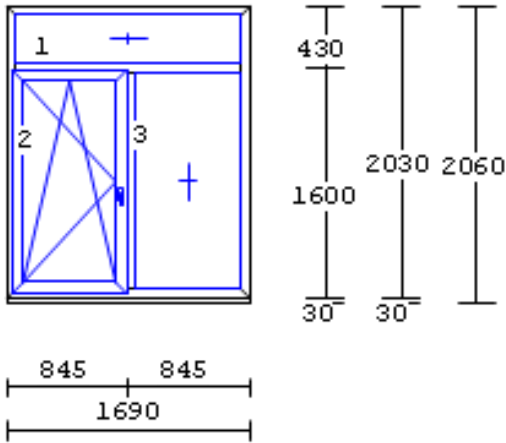

Plastikinis langas Nr.28

Profilis: KBE System_70, 5 kameros

Rėmo plotis 70 mm

Spalva viduje: Balta

Spalva išorėje: 9.3118.076-167

Eiche Natur (Nat. ąžuolas, medžio imitacija)

Varstymas: Atidaromas/ atverčiamas

Stiklo paketas: 4/ 16 /4 Selektivas

Plotis: 1690 mm

Aukštis: 2060 mm

Palanginis profilis, 30mm: YRA

Kiekis: 1vnt.

Pastabos: spalva pagal Renolit paletę

KAINA: 269,00 €