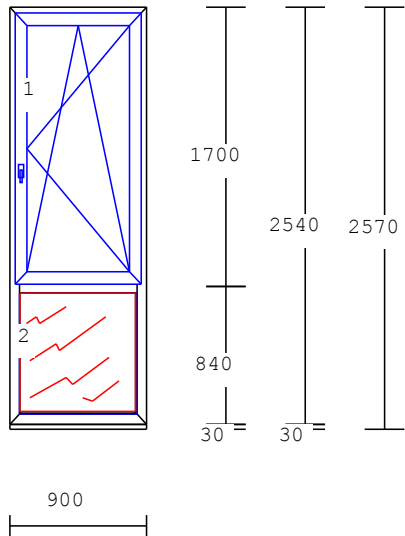

Plastikinis langas Nr.50

Profilis: KBE System_70, 5 kameros

Rėmo plotis 70mm

Spalva viduje: Balta

Spalva išorėje: Balta

Varstymas: Atidaromas/ atverčiamas

Stiklo paketas: 4 /16/4 Sel.

Plotis: 900mm

Aukštis: 2570mm

Palanginis profilis, 30mm: YRA

Kiekis: 1vnt.

Pastabos: Apačioje balta užpildo plokštė

KAINA: 145,00 €