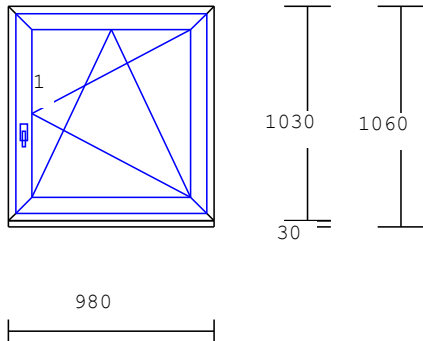

Plastikinis langas Nr.41

Profilis: KBE System_70, 5 kameros

Rėmo plotis 70mm

Spalva viduje: Balta

Spalva išorėje: Balta

Varstymas: Atidaromas/ atverčiamas

Stiklo paketas: 4 Sel./12/4/12/4 Sel.

Plotis: 980mm

Aukštis: 1060 mm

Palanginis profilis, 30mm: YRA

Kiekis: 1vnt.

Pastabos: -

KAINA: 130,00 €