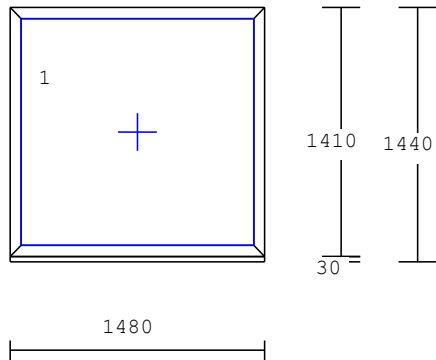

Plastikinis langas Nr.38

Profilis: KBE System_70, 5 kameros

Rėmo plotis 70mm

Spalva viduje: Balta

Spalva išorėje: Balta

Varstymas: Vitrina

Stiklo paketas: 4/ 16 /4 Selektivas +TGI

Plotis: 1480 mm

Aukštis: 1440 mm

Palanginis profilis, 30mm: YRA

Kiekis: 1vnt.

Pastabos: Stiklo paketas su šiltu rėmeliu

KAINA: **115,00 €**