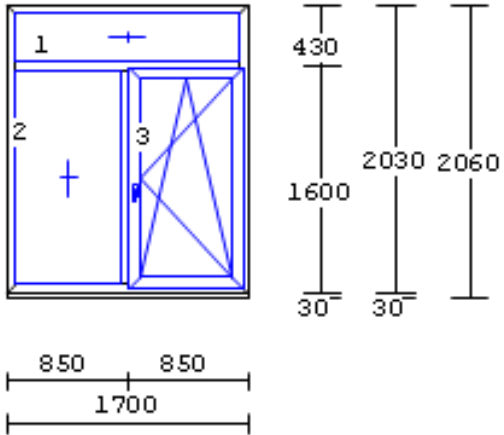

Plastikinis langas Nr.30

Profilis: KBE System_70, 5 kameros

Rėmo plotis 70 mm

Spalva viduje: Balta

Spalva išorėje: 9.3118.076-167

Eiche Natur (Nat. ąžuolas, medžio imitacija)

Varstymas: Atidaromas/ atverčiamas

Stiklo paketas: 4/ 16 /4 Selektivas

Plotis: 1700 mm

Aukštis: 2060 mm

Palanginis profilis, 30mm: YRA

Kiekis: 1vnt.

Pastabos: spalva pagal Renolit paletę

KAINA: 271,00 €