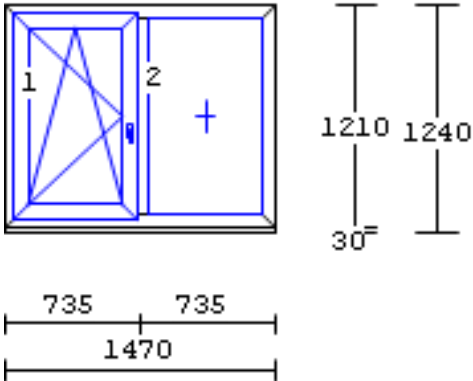

## Plastikinis langas Nr.40

**Profilis:** Schuco SI 82, 6 kameros

Rėmo plotis 82mm

**Spalva viduje:** Balta

**Spalva išorėje:** Balta

**Varstymas:** Atidaromas/ atverčiamas

**Stiklo paketas:** 4 Selektyvas/18/4mm/18/4 Selektyvas +TGI