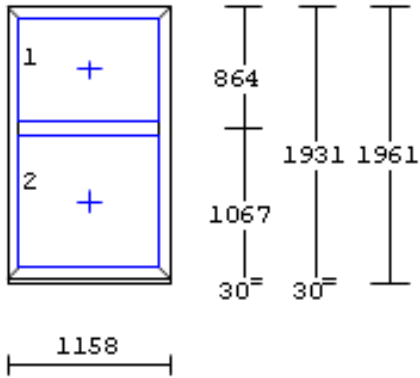

Plastikinis langas Nr.22

Profilis: Kommerling 88 +, 6 kameros

Rėmo plotis 88 mm

Spalva viduje: Balta

Spalva išorėje: Balta

Varstymas: Vitrina

Stiklo paketas: 4 Grūd.Sel./ 18 /4 /18/ 4 Sel.

Plotis: 1158mm

Aukštis: 1961 mm

Palanginis profilis, 30mm: YRA

Kiekis: 1vnt.

Pastabos: Grūdintas stiklas iš vidaus

KAINA: 245,00 €