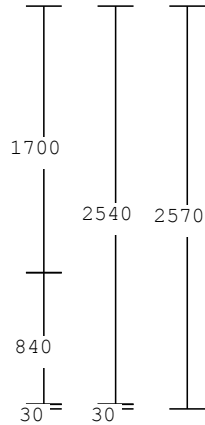

Plastikinis langas Nr.48

Profilis: KBE System_70, 5 kameros

Rėmo plotis 70mm

Spalva viduje: Balta

Spalva išorėje: Balta

Varstymas: Atidaromas/ atverčiamas

Stiklo paketas: 4 /16/4 Sel.

Plotis: 1800mm

Aukštis: 2570mm

Palanginis profilis, 30mm: YRA

Kiekis: 1vnt.

Pastabos: Apačioje balta užpildo plokštė

KAINA: 250,00 €