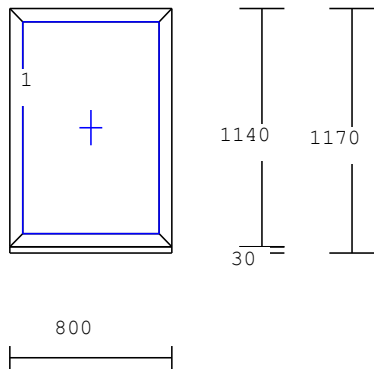

Plastikinis langas Nr.47

Profilis: KBE System_70, 5 kameros

Rėmo plotis 70mm

Spalva viduje: Balta

Spalva išorėje: Balta

Varstymas: Vitrina

Stiklo paketas: 4 /16/4 Sel.

Plotis: 800mm

Aukštis: 1170mm

Palanginis profilis, 30mm: YRA

Kiekis: 1vnt.

Pastabos: -

KAINA: 45,00 €