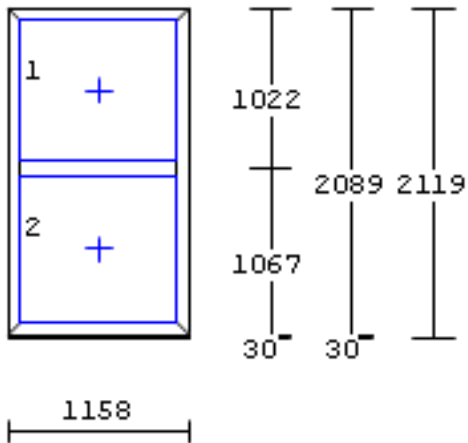

Plastikinis langas Nr.24

Profilis: Kommerling 88 +, 6 kameros

Rėmo plotis 88 mm

Spalva viduje: Balta

Spalva išorėje: Balta

Varstymas: Vitrina

Stiklo paketas: 4 Grūd.Sel./ 18 /4 /18/ 4 Sel.

Plotis: 1158 mm

Aukštis: 2119 mm

Palanginis profilis, 30mm: YRA

Kiekis: 1vnt.

Pastabos: Grūdintas stiklas iš vidaus

KAINA: **259,00 €**