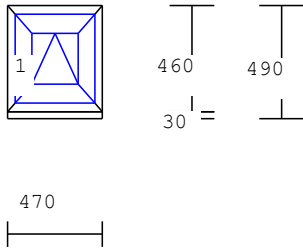

Plastikinis langas Nr.43

Profilis: Schuco As 70, 5 kameros

Rėmo plotis 70mm

Spalva viduje: Balta

Spalva išorėje: Balta

Varstymas: Tik atverčiamas

Stiklo paketas: 4 Sel./12/4/12/4 Sel.

Plotis: 470 mm

Aukštis: 490 mm

Palanginis profilis, 30mm: YRA

Kiekis: 1vnt.

Pastabos: -

KAINA: 75,00 €