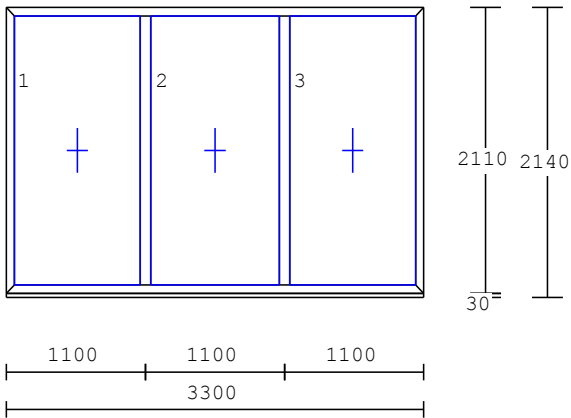

Plastikinis langas Nr.12

Profilis: KBE System_70, 5 kameros

Rėmo plotis 70 mm

Spalva viduje: Balta

Spalva išorėje: 2.0970.13

Mahagoni (raudonmedis, medžio imitacija)

Varstymas: Vitrina

Stiklo paketas: 4 Ton bronzė/ 12/ 4/ 12/ 4 Selektivas

Plotis: 3300 mm

Aukštis: 2140 mm

Palanginis profilis, 30mm: YRA

Kiekis: 1vnt.

Pastabos: Rudai tonuotas stiklo paketas

KAINA: 545,00 €