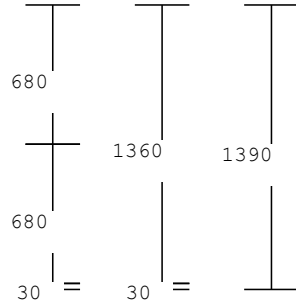

Plastikinis langas Nr.4

Profilis: KBE System_70, 5 kameros

Rėmo plotis 70 mm

Spalva viduje: Balta

Spalva išorėje: Balta

Varstymas: Atidaromas/atverčiamas, rankena kairėje

Stiklo paketas: 4/ 16 /4 Selektivas

Plotis: 1280 mm

Aukštis: 1390 mm

Palanginis profilis, 30mm: YRA

Kiekis: 1vnt.

Pastabos: SU TARYBINE ORLAIDE

KAINA: 245,00 €