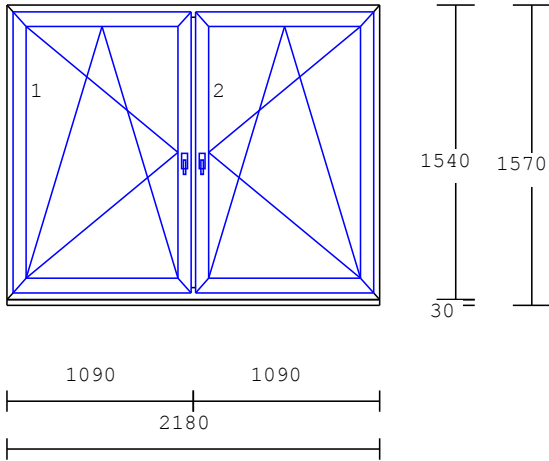

Plastikinis langas Nr.8

Profilis: KBE System_70, 5 kameros

Rėmo plotis 70 mm

Spalva viduje: Balta

Spalva išorėje: Balta

Varstymas: Atidaromas/atverčiamas

Stiklo paketas: 4/ 16 /4 Selektivas

Plotis: 2180 mm

Aukštis: 1570 mm

Palanginis profilis, 30mm: YRA

Kiekis: 1vnt.

Pastabos: -

KAINA: 240,00 €