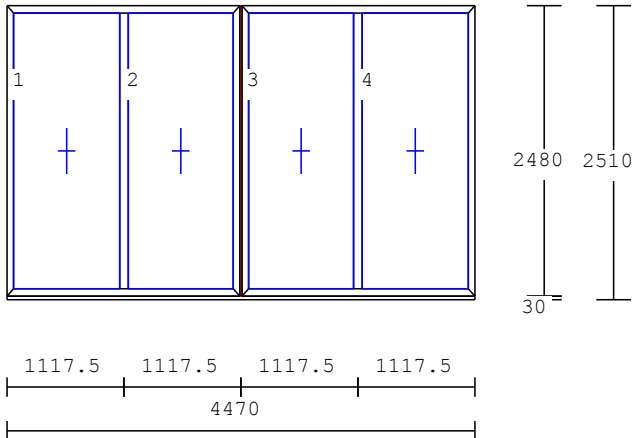

Plastikinis langas Nr.2

Profilis: KBE System_70, 5 kameros

Rėmo plotis 70 mm

Spalva viduje: Balta

Spalva išorėje: 7155.05-167

Grau (pilka, medžio imitacija)

Varstymas: Vitrina

Stiklo paketas: 6 Grūdintas/ 14 /4 Selektivas +TGI

Plotis: 4470 mm

Aukštis: 2510 mm

Palanginis profilis, 30mm: YRA

Kiekis: 1vnt.

Pastabos: Stiklo paketas su šiltu rėmeliu, išorinis stiklas grūdintas
Gaminys iš dviejų dalių su jungimu

KAINA: **875,00 €**