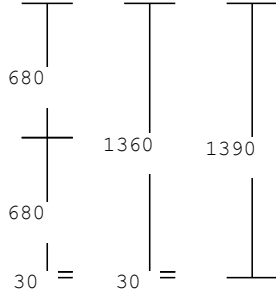

Plastikinis langas Nr.3

Profilis: KBE System_70, 5 kameros

Rėmo plotis 70 mm

Spalva viduje: Balta

Spalva išorėje: Balta

Varstymas: Atidaromas/atverčiamas, rankena dešinėje

Stiklo paketas: 4/ 16 /4 Selektivas

Plotis: 1280 mm

Aukštis: 1390 mm

Palanginis profilis, 30mm: YRA

Kiekis: 1vnt.

Pastabos: SU TARYBINE ORLAIDE

KAINA: 245,00 €