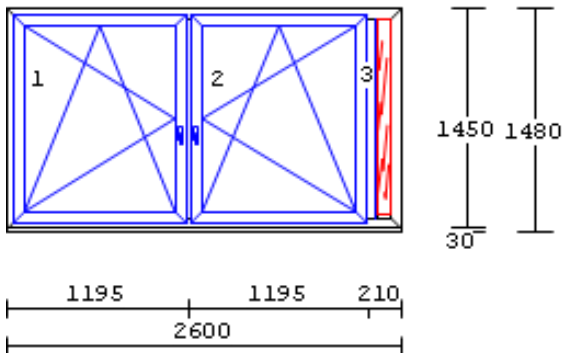

Plastikinis langas Nr.9

Profilis: KBE System_70, 5 kameros

Rėmo plotis 70 mm

Spalva viduje: Balta

Spalva išorėje: Balta

Varstymas: Atidaromas/atverčiamas

Stiklo paketas: 4/ 16 /4 Selektivas

Plotis: 2600 mm

Aukštis: 1480 mm

Palanginis profilis, 30mm: YRA

Kiekis: 1vnt.

Pastabos: Dešiniame šone 210 mm pločio balta PVC lokštė

KAINA: 265,00 €