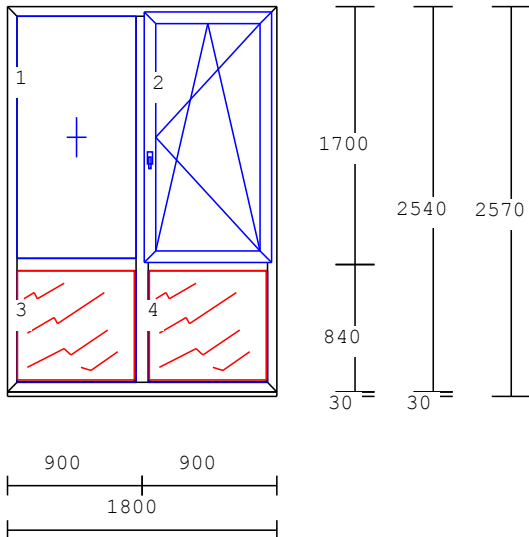

Plastikinis langas Nr.49

Profilis: KBE System_70, 5 kameros

Rėmo plotis 70mm

Spalva viduje: Balta

Spalva išorėje: Balta

Varstymas: Atidaromas/ atverčiamas

Stiklo paketas: 4 /16/4 Sel.

Plotis: 1800mm

Aukštis: 2570mm

Palanginis profilis, 30mm: YRA

Kiekis: 1vnt.

Pastabos: Apačioje balta užpildo plokštė

KAINA: 250,00 €