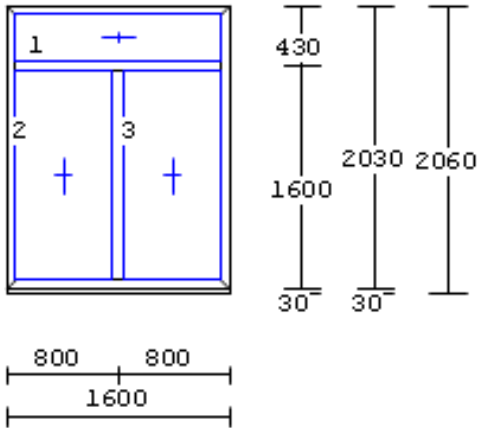

Plastikinis langas Nr.29

Profilis: KBE System_70, 5 kameros

Rėmo plotis 70 mm

Spalva viduje: Balta

Spalva išorėje: 9.3118.076-167

Eiche Natur (Nat. ąžuolas, medžio imitacija)

Varstymas: Vitrina

Stiklo paketas: 4mm/ 16 mm/4 Selektivas

Plotis: 1600 mm

Aukštis: 2060 mm

Palanginis profilis, 30mm: YRA

Kiekis: 1vnt.

Pastabos: spalva pagal Renolit paletę

KAINA: **197,00 €**