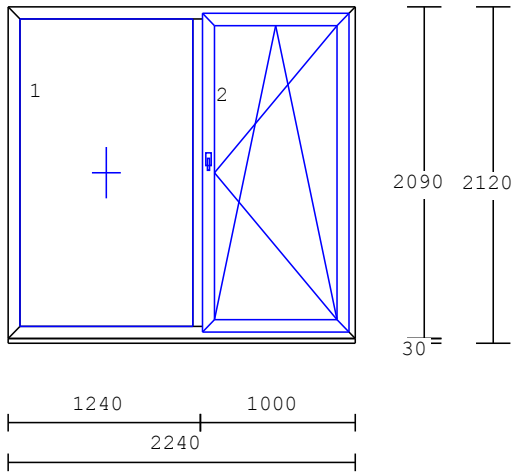

Plastikinis langas Nr.46

Profilis: Kommerling 88 +, 6 kameros

Rėmo plotis 88 mm

Spalva viduje: Balta

Spalva išorėje: 7016.05-167

Antracitas

Varstymas: Atidaromas/ atverčiamas

Stiklo paketas: 4 Sel./ 18 /4 /18/ 4 Sel. +TGI

Plotis: 2240 mm

Aukštis: 2120 mm

Palanginis profilis, 30mm: YRA

Kiekis: 1vnt.

Pastabos: Stiklo paketas su šiltu rėmeliu

KAINA: 1790,00 €