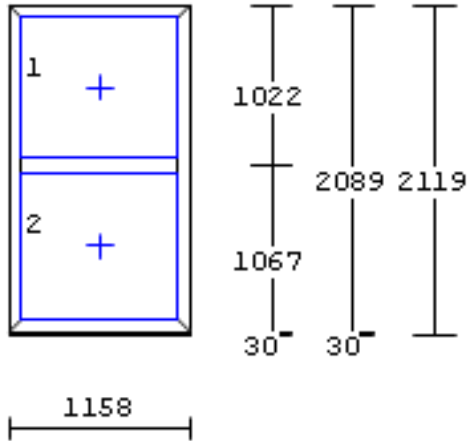

Plastikinis langas Nr.26

Profilis: Kommerling 88 +, 6 kameros

Rėmo plotis 88 mm

Spalva viduje: Balta

Spalva išorėje: Balta

Varstymas: Vitrina

Stiklo paketas: 4 Grūd.Sel./ 18 /4 /18/ 4 Sel.

Plotis: 1158 mm

Aukštis: 2119 mm

Palanginis profilis, 30mm: YRA

Kiekis: 1vnt.

Pastabos: Grūdintas stiklas iš vidaus

KAINA: 259,00 €