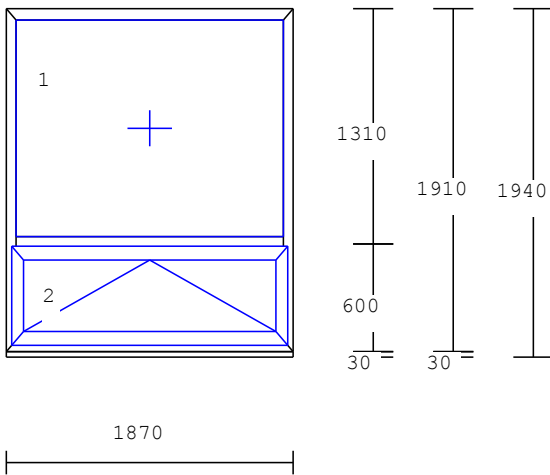

## Plastikinis langas Nr.1

**Profilis:** KBE System\_70, 5 kameros

Rėmo plotis 70 mm

**Spalva viduje:** Balta

**Spalva išorėje:** 6005.05-167

**Moosgrün** (tamsiai žalia, medžio imitacija)

**Varstymas:** Atverčiamas, rankena viršuje